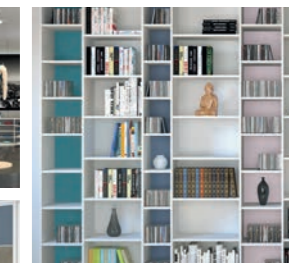

PROFIL & TRAVERSES

.....	42 - 43