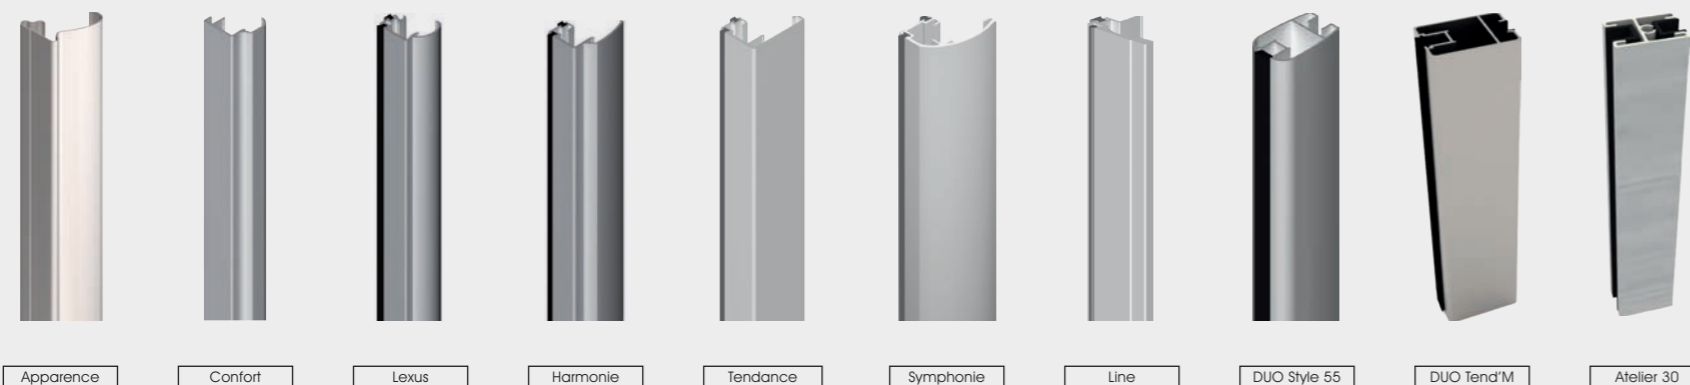

RETROUVEZ NOTRE NUANCIER PROFILS & TRAVERSESES SUR WWW.NEVES.EU

A CHACUN SON PROFIL

A CHACUN SA TRAVERSE