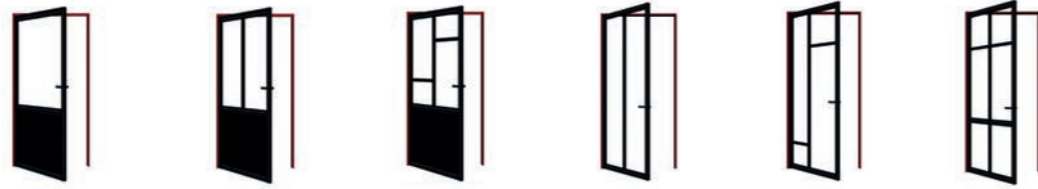

4 COLORIS DISPONIBLES

SIMPLE ET ESTHÉTIQUE, LA DUO TEND'M
SE DÉCLINE EN DE MULTIPLES POSSIBILITÉS...

OPTION

Coquille de prise en main, disponible dans chaque coloris

La verrière Tend'M s'adapte également en verrière d'angle

PORTE PIVOTANTE DUO Tend'm

- Châssis et porte sur-mesure
- Sans perçage ni finition au sol
- Compatible avec nos verrières

Un produit pré assemblé prêt à la pose !

*Ouvrez la porte à tous vos projets...
Soyez visionnaire comme nous le sommes pour vous depuis plus de 35 ans.*