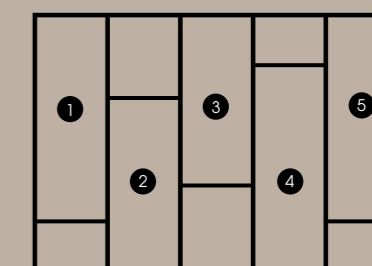

DUO

T e n d ' m

PORTE DE SÉPARATION COULISSANTE

c'est une porte de séparation coulissante discrète aux profils élégants...

Profil duo Tend'm

Profil d'Atelier 30

les profils sont disponibles en noir, ardoise, argent et blanc

Une grande idée du détail

NEVES

NEVES

Une grande idée du détail

LA VERRIÈRE D'ATELIER 30

NEVES AFFINE SON PROFIL !

NEVES
Une grande idée du détail

+ déco
+ design...
et facile
à poser !

La verrière d'Atelier 30
se décline...

Remplissage 1 : 3/4 - 1/4
Remplissage 2 : 1/3 - 2/3
Remplissage 3 : 2/3 - 1/3
Remplissage 4 : 1/4 - 3/4
Remplissage 5 : 3/4 - 1/4

LA VERRIÈRE D'ATELIER 30, EN QUELQUES MOTS