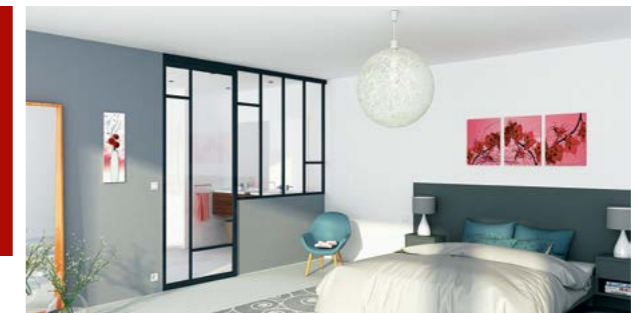

VERRIÈRES D'ATELIER NEVES